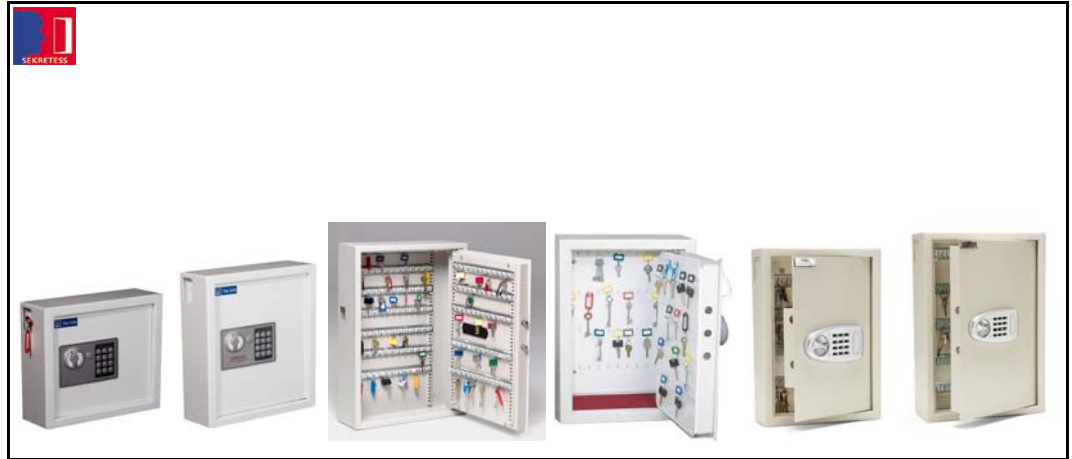

Secura

Enklare nyckelskåp

Modell	SNL 30	SNL 48	SNL 144	SNL 540	SNL 450	SNL 550
Artikelnummer						
Varukod	SEC-C	SEC-C	SEC-C	SEC-C	SEC-C	SEC-C
Konstruktion	Enklare stålkonstruktion som ger ett visst inbrottskydd. Dörren något kraftigare i stålet än stommen.					
Deponeringslucka på sida	Ja	Ja	Ja	Nej	Ja	Ja
Förberedda för fastbultning	Ja	Ja	Ja	Ja	Ja	Ja
Låsning	Kodlås	Kodlås	Kodlås	Kodlås	Kodlås	Kodlås
Utvändiga mått i mm						
Höjd	280	365	660	540	450	550
Bredd	300	300	430	360	300	350
Djup	100	100	130	190	90	90
Vikt i kg	6 kg	9 kg	20 kg	26 kg	-	-
Antal nyckelkrokar	30 st	48 st	144 st	40-112 st	48 st	100 st

PRISER						
Standardpriser	1 850 kr	1 950 kr	3 950 kr	4 950 kr	1 890 kr	2 695 kr
Frakt till adress *	300 kr	300 kr	360 kr	360 kr	360 kr	360 kr
Tillägg intagning till plats **	-	-	-	-	-	-
Avsändningsort	Höör	Höör	Höör	Höör	Göteborg	Göteborg