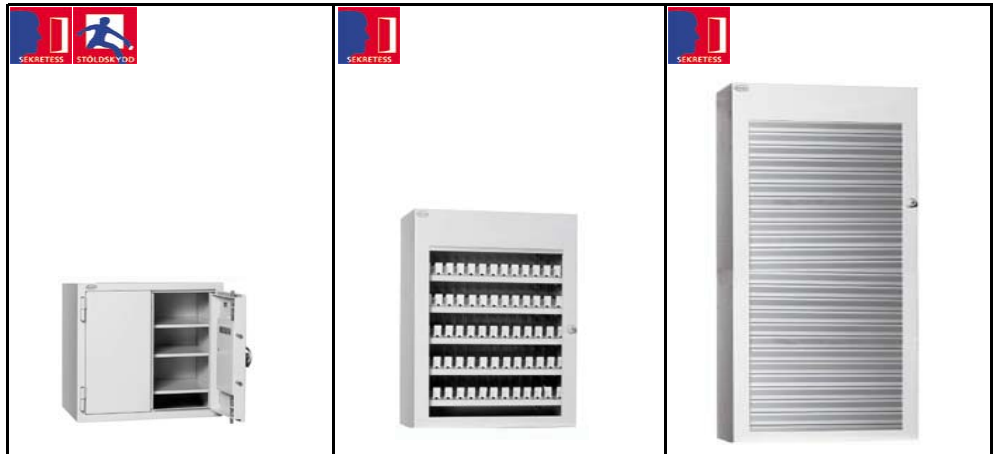

Secura

Jalusiskåp och tobaksskåp

Modell	ST 480	ST 440	ST 680
Artikelnummer	26480	26440	26680
Varukod	SEC-D	SEC-D	SEC-D
Inbrottsklass	SS 3492 Säkerhetsskåp	Ej inbrottsklassat. Stomme i 4 mm stålplåt. Jalusiet har klass 3 enligt EN 45011	Ej inbrottsklassat. Stomme i 4 mm stålplåt. Jalusiet har klass 2 enligt EN 45011
Låsning	Nyckellås FAS 6890 inkl. 2 st nycklar	Nyckellås Abloy inkl. 2 st nycklar	Nyckellås Abloy Inkl. 2 st nycklar
Utvängdiga mått i mm			
Höjd	916	1250	1950
Bredd	900	890	890
Djup	582	500	500
Invändiga mått i mm			
Höjd	908	1100	1700
Bredd	892	870	870
Djup	497	460	460
Dagmått i mm			
Höjd	786	980	
Bredd	783	732	732
Vikt	180	140	295
Volym i liter	402	440	-
Inredning	3 st flyttbara hyllor	Ingen inredning	Ingen inredning
Kapacitet	160-270 st cigarettlimpor	Ca 1008 st cigarettpaket med 6 st cigaretthyllor.	Ca 1400 st cigarettpaket med 10 st cigaretthyllor.

PRISER			
Standardskåp	12 900 kr	19 900 kr	22 900 kr
Frakt till adress *	1 050 kr	1 050 kr	1 360 kr
Tillägg intagning till plats **	1 700 kr	1 700 kr	2 200 kr
Producerade i	Polen	Sverige	Sverige
Avsändningsort	Bollnäs	Bollnäs	Bollnäs
Låsalternativ			
Elektroniskt kodlås	2 995 kr		
Inredning			
Exponeringshylla utdrag.b. 13 face, puschers o stöd		2 195 kr	2 195 kr