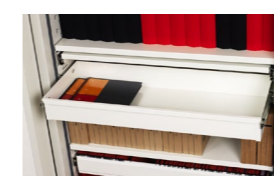

Utdragbar låda