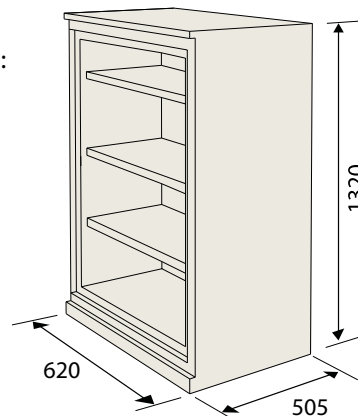

Invändigt mått mm:

- höjd: 1200
- bredd: 500
- djup: 360
- Vikt: ca 180 kg

SA-seriens skåp kan placeras direkt intill varann. Öppen dörr 90° ger full åtkomst.

Brandklass 60P (NT Fire 017).

Tålig pulverlack i standardfärg Ral 9002. Andra kulörer offereras.

### Hyllor

- 3 st flyttbara hyllor är standard
- valfri placering var 33:e mm
- hyllans höjd är 24 mm

#### Låsbart fack

Utvändiga mått dubbelfack i mm:  
H = 350 • B = 490 • D = 360

Invändiga mått resp. fack i mm:  
H = 335 • B = 465 • D = 335