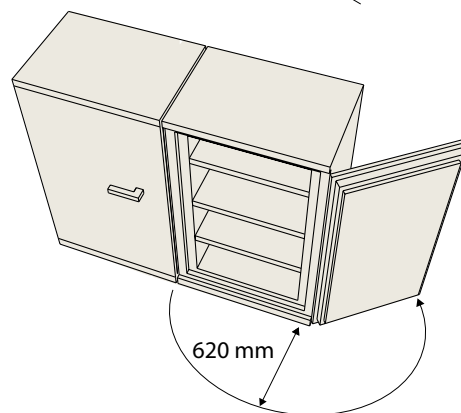

Invändigt mått mm:

- höjd: 1200
- bredd: 500
- djup: 360
- Vikt: ca 180 kg

SA-seriens skåp kan placeras direkt intill varann. Öppen dörr 90° ger full åtkomst.

Brandklass 60P (NT Fire 017).

Tålig pulverlack i standardfärg Ral 9002. Andra kulörer offereras.

### Hyllor

- 3 st flyttbara hyllor är standard
- valfri placering var 33:e mm
- hyllans höjd är 24 mm

#### Låsbart fack

Utvändiga mått dubbelfack i mm:  
H = 350 • B = 490 • D = 360

Invändiga mått resp. fack i mm:  
H = 335 • B = 465 • D = 335