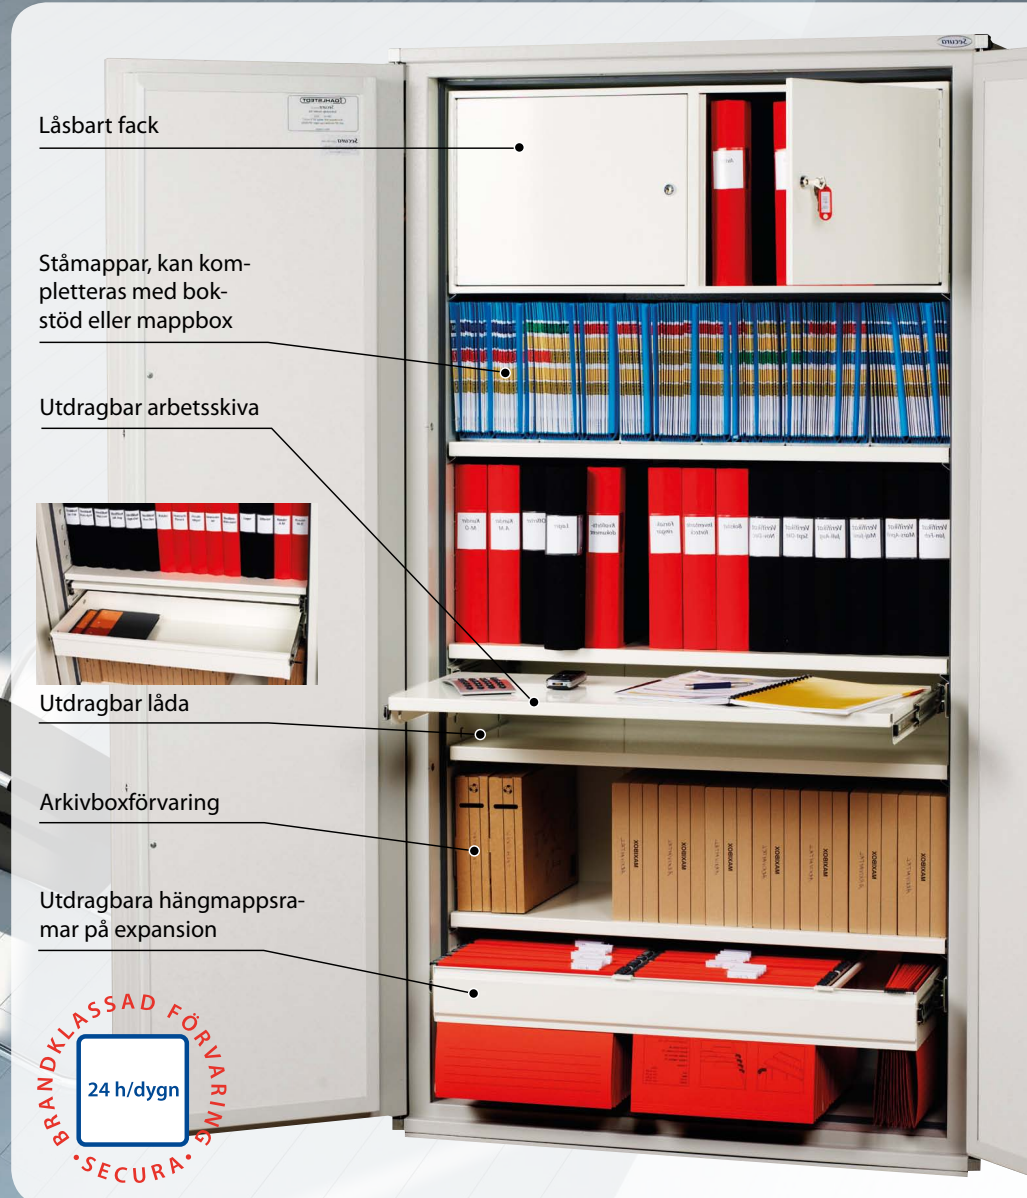

### Serie SV

SV-serien är en modern skåpserie med hög kvalitet och finish. Skåpen är pulverlackerade i Ral 9002. De är konstruerade för att skydda hängmappar mot brand. Lådorna är lätt utdragbara på kullagerförsedda expansioner. Varje låda är separat isolerad och försedd med spärrlås.

Säkerställd förvaring för  
små och stora kontor

**Secura**

Med Securas brandsäkra arkivskåp får du ett kontor med 24 timmar säkerställd förvaring.

Läsbart fack

Ståmappar, kan kompletteras med bokstöd eller mappbox

Utdragbar arbetsskiva

Utdragbar låda

Arkivboxförvaring

Utdragbara hängmappsrammar på expansion

Brandsäkert arkivskåp för större mängder handlingar. Används på arbetsrummet som ersättning för bokhylla, alternativt i korridor eller motsvarande, som gemensamt mellanarkiv/närarkiv.

- Unik dörrkonstruktion ger full åtkomst vid 90° dörröppning.
- Låg vikt, små ytermått och praktiska dörrar gör att skåpen lätt placeras nära arbetsplatserna.
- Tålig pulverlack i standardfärg Ral 9002. Andra kulörer offereras.
- Hyllorna som visas i bild är flyttbara och ingår i standardleveransen.
- Enkelt nyckellås i högra handtaget. Kodlås fås mot kostnadstillägg.